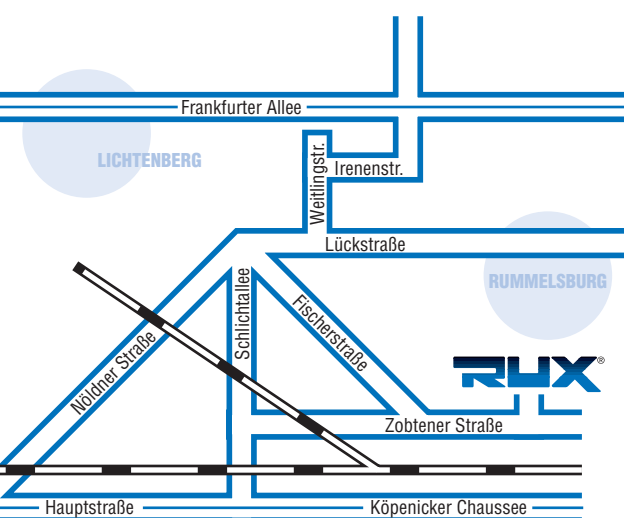

RUX GmbH

Zobener Str. 73
D-10317 Berlin

Tel.: +49 (0) 30 / 51 58 88 22
Fax: +49 (0) 30 / 51 58 88 99

berlin@rux.de

Öffnungszeiten

Mo-Fr: 07.00 - 16.30 Uhr

RUX GmbH

Neue Str. 7
D-58135 Hagen