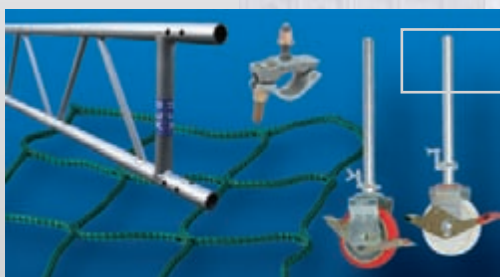

Sicherheitsüberprüfung

- Sicherheitsüberprüfung von Geda-Gerüstgewinden gem. BGR 500 Teil 2 UVV.
- Reparatur von Geda-Gerüstgewinden

Zuschnitt nach Wunsch

- Zuschnitt von Gerüstrohren nach Wunsch
- Beschlagen von Holzbohlen
- Beschriftung und Lackierung